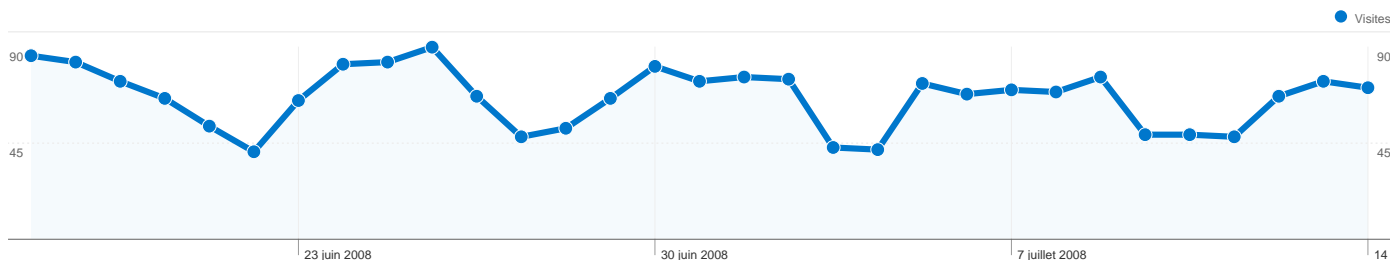

Durée de la visite	
Durée de la visite	Visites
0-10 secondes	 75,06 %
11-30 secondes	 5,24 %
31-60 secondes	 3,78 %
61-180 secondes	 6,07 %
181-600 secondes	 4,42 %

Vue d'ensemble des visiteurs

Comparaison avec : Site

1 639 internautes ont visité ce site.

 **2 061** Visites

 **1 639** Visiteurs uniques absolus

 **3 198** Pages vues

 **1,55** Nombre moyen de pages vues

 **00:02:02** Temps passé sur le site

 **73,31 %** Taux de rebond

Vue d'ensemble des sources de trafic

Comparaison avec : Site

L'ensemble des sources de trafic a généré 2 061 visites au total.

- 9,61 %** Accès directs
- 24,41 %** Sites référents
- 65,99 %** Moteurs de recherche