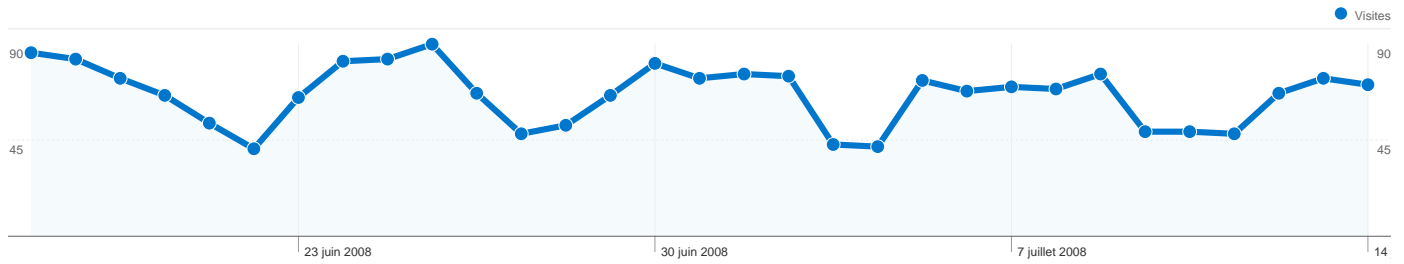

De 1 à 10 sur 56

Les pages de ce site ont été consultées 3 198 fois au total.

 3 198 Pages vues

 2 322 Consultations uniques

 73,31 % Taux de rebond

Pages les plus consultées

Pages	Pages vues	Pages vues (en %)
/	961	30,05 %
/2008_04_01_archive.html	93	2,91 %
/2008/05/jirai-voir-le-film-vaise-avec-bachir-de.html	83	2,60 %
/2008/06/cure-freakshow-deuxime-single.html	64	2,00 %
/2008/05/panfu-un-monde-virtuel-pour-les-enfants.html	57	1,78 %

2 061 visites, provenant de 2 types de visiteurs.

Fréquentation du site

Visites 2 061 Total du site (en %) : 100,00 %	Pages par visite 1,55 Moyenne du site : 1,55 (0,00 %)	Temps moyen sur le site 00:02:02 Moyenne du site : 00:02:02 (0,00 %)	Nouvelles visites (en %) 76,71 % Moyenne du site : 76,71 % (0,00 %)	Taux de rebond 73,31 % Moyenne du site : 73,31 % (0,00 %)	
Type de visiteur	Visites	Pages par visite	Temps moyen sur le site	Nouvelles visites (en %)	Taux de rebond
New Visitor	1 581	1,35	00:00:35	100,00 %	77,93 %
Returning Visitor	480	2,20	00:06:50	0,00 %	58,13 %