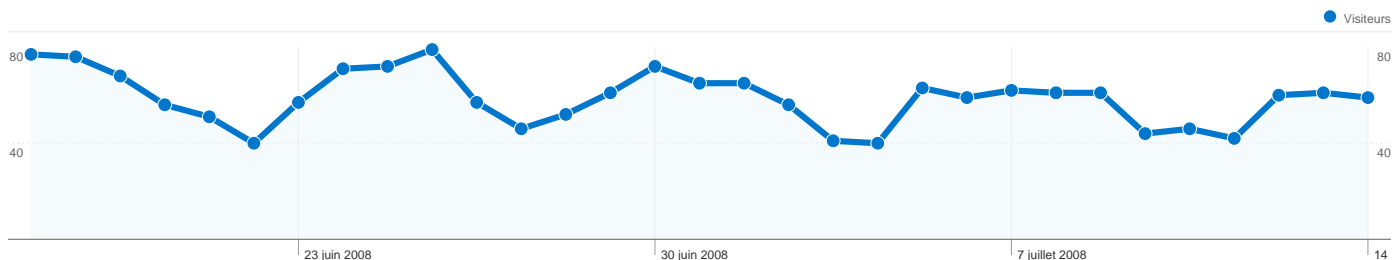

Pages	Pages vues	Pages vues (en %)
/	961	30,05 %
/2008_04_01_archive.html	93	2,91 %
/2008/05/jirai-voir-le-film-valse-	83	2,60 %
/2008/06/cure-freakshow-	64	2,00 %
/2008/05/panfu-un-monde-	57	1,78 %

Nouveaux vs connus

Type de visiteur	Visites	Visites (en %)
New Visitor	1 581	76,71 %
Returning Visitor	480	23,29 %

Fidélité des visiteurs

Nombre de visites	Visites
1 fois	76,71 %
2 fois	4,95 %
3 fois	1,75 %
4 fois	0,73 %
5 fois	0,44 %

Durée de la visite	
Durée de la visite	Visites
0-10 secondes	 75,06 %
11-30 secondes	 5,24 %
31-60 secondes	 3,78 %
61-180 secondes	 6,07 %
181-600 secondes	 4,42 %

Vue d'ensemble des visiteurs

Comparaison avec : Site

1 639 internautes ont visité ce site.

 **2 061** Visites

 **1 639** Visiteurs uniques absolus

 **3 198** Pages vues

 **1,55** Nombre moyen de pages vues

 **00:02:02** Temps passé sur le site

 **73,31 %** Taux de rebond