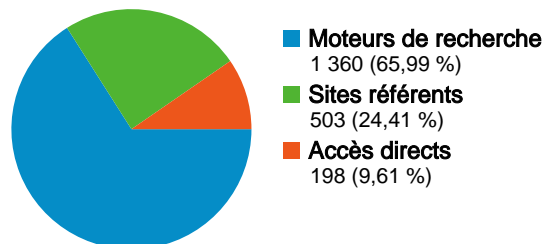

1 639 internautes ont visité ce site.

 **2 061** Visites

 **1 639** Visiteurs uniques absolus

 **3 198** Pages vues

 **1,55** Nombre moyen de pages vues

 **00:02:02** Temps passé sur le site

 **73,31 %** Taux de rebond

 **76,71 %** Nouvelles visites

Profil technique

Navigateur	Visites	Visites (en %)	Vitesse de connexion	Visites	Visites (en %)
Internet Explorer	832	40,37 %	DSL	1 401	67,98 %
Firefox	824	39,98 %	Unknown	396	19,21 %
Safari	387	18,78 %	Cable	181	8,78 %
Opera	11	0,53 %	T1	58	2,81 %
Mozilla	3	0,15 %	Dialup	19	0,92 %

Vue d'ensemble des sources de trafic

Comparaison avec : Site

L'ensemble des sources de trafic a généré 2 061 visites au total.

- 9,61 %** Accès directs
- 24,41 %** Sites référents
- 65,99 %** Moteurs de recherche