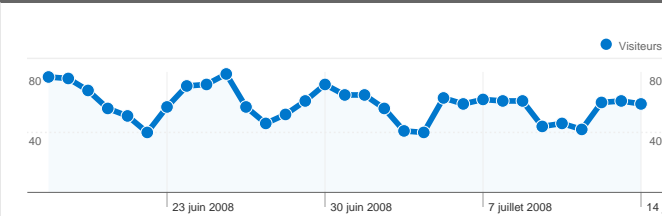

Fréquentation du site

2 061 Visites

3 198 Pages vues

1,55 Pages par visite

73,31 % Taux de rebond

00:02:02 Temps moyen sur le site

76,71 % Nouvelles visites (en %)

Vue d'ensemble des visiteurs

Visiteurs
1 639

Synthèse géographique world

Vue d'ensemble des sources de trafic

- **Moteurs de recherche**
1 360 (65,99 %)
- **Sites référents**
503 (24,41 %)
- **Accès directs**
198 (9,61 %)

Vue d'ensemble du contenu

1 639 internautes ont visité ce site.

 **2 061** Visites

 **1 639** Visiteurs uniques absolus

 **3 198** Pages vues

 **1,55** Nombre moyen de pages vues

 **00:02:02** Temps passé sur le site

 **73,31 %** Taux de rebond

2 061 visites, provenant de 2 types de visiteurs.

Fréquentation du site

Visites 2 061 Total du site (en %) : 100,00 %	Pages par visite 1,55 Moyenne du site : 1,55 (0,00 %)	Temps moyen sur le site 00:02:02 Moyenne du site : 00:02:02 (0,00 %)	Nouvelles visites (en %) 76,71 % Moyenne du site : 76,71 % (0,00 %)	Taux de rebond 73,31 % Moyenne du site : 73,31 % (0,00 %)	
Type de visiteur	Visites	Pages par visite	Temps moyen sur le site	Nouvelles visites (en %)	Taux de rebond
New Visitor	1 581	1,35	00:00:35	100,00 %	77,93 %
Returning Visitor	480	2,20	00:06:50	0,00 %	58,13 %