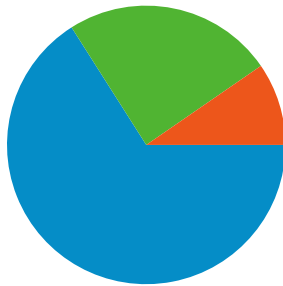

Fréquentation du site

2 061 Visites

3 198 Pages vues

1,55 Pages par visite

73,31 % Taux de rebond

00:02:02 Temps moyen sur le site

76,71 % Nouvelles visites (en %)

Vue d'ensemble des visiteurs

Visiteurs
1 639

Synthèse géographique world

Vue d'ensemble des sources de trafic

- **Moteurs de recherche**
1 360 (65,99 %)
- **Sites référents**
503 (24,41 %)
- **Accès directs**
198 (9,61 %)

Vue d'ensemble du contenu

Principales sources de trafic

Sources	Visites	Visites (en %)	Mots clés	Visites	Visites (en %)
google (organic)	1 328	64,43 %	the cure freakshow	23	1,69 %
blogger.com (referral)	233	11,31 %	ma generation.com	16	1,18 %
(direct) ((none))	198	9,61 %	(content targeting)	13	0,96 %
wikio.fr (referral)	98	4,75 %	chicken tandoori	13	0,96 %
images.google.fr (referral)	74	3,59 %	bo valse avec bachir	12	0,88 %

De 1 à 10 sur 56

Les pages de ce site ont été consultées 3 198 fois au total.

 3 198 Pages vues

 2 322 Consultations uniques

 73,31 % Taux de rebond

Pages les plus consultées

Pages	Pages vues	Pages vues (en %)
/	961	30,05 %
/2008_04_01_archive.html	93	2,91 %
/2008/05/jirai-voir-le-film-vaise-avec-bachir-de.html	83	2,60 %
/2008/06/cure-freakshow-deuxime-single.html	64	2,00 %
/2008/05/panfu-un-monde-virtuel-pour-les-enfants.html	57	1,78 %