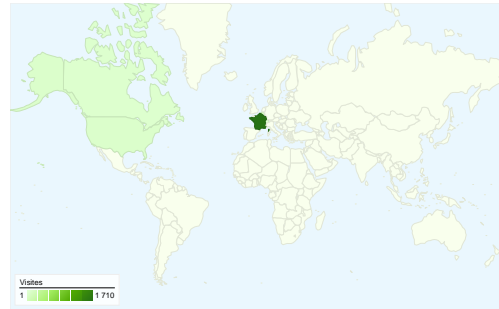

Visiteurs
1 639

Synthèse géographique world

Vue d'ensemble des sources de trafic

- **Moteurs de recherche**
1 360 (65,99 %)
- **Sites référents**
503 (24,41 %)
- **Accès directs**
198 (9,61 %)

Vue d'ensemble du contenu

Vue d'ensemble des sources de trafic

Comparaison avec : Site

L'ensemble des sources de trafic a généré 2 061 visites au total.

- 9,61 %** Accès directs
- 24,41 %** Sites référents
- 65,99 %** Moteurs de recherche

Principales sources de trafic

Sources	Visites	Visites (en %)	Mots clés	Visites	Visites (en %)
google (organic)	1 328	64,43 %	the cure freakshow	23	1,69 %
blogger.com (referral)	233	11,31 %	ma generation.com	16	1,18 %
(direct) ((none))	198	9,61 %	(content targeting)	13	0,96 %
wikio.fr (referral)	98	4,75 %	chicken tandoori	13	0,96 %
images.google.fr (referral)	74	3,59 %	bo valse avec bachir	12	0,88 %

2 061 visites, provenant de 56 pays/territoires.

Fréquentation du site

Visites	Pages par visite	Temps moyen sur le site	Nouvelles visites (en %)	Taux de rebond	
2 061 Total du site (en %) : 100,00 %	1,55 Moyenne du site : 1,55 (0,00 %)	00:02:02 Moyenne du site : 00:02:02 (0,00 %)	76,71 % Moyenne du site : 76,71 % (0,00 %)	73,31 % Moyenne du site : 73,31 % (0,00 %)	
Pays/Territoire	Visites	Pages par visite	Temps moyen sur le site	Nouvelles visites (en %)	Taux de rebond
France	1 710	1,60	00:02:22	73,86 %	72,34 %
Belgium	67	1,40	00:00:28	95,52 %	74,63 %
United States	50	1,18	00:00:07	86,00 %	84,00 %
Switzerland	32	1,41	00:00:47	93,75 %	81,25 %
Canada	32	1,34	00:00:06	96,88 %	75,00 %
United Kingdom	21	1,19	00:00:24	95,24 %	80,95 %
Germany	17	1,24	00:00:02	100,00 %	76,47 %
Spain	17	1,18	00:00:07	41,18 %	88,24 %
Morocco	12	1,50	00:00:10	100,00 %	75,00 %
Japan	9	2,11	00:01:42	77,78 %	55,56 %