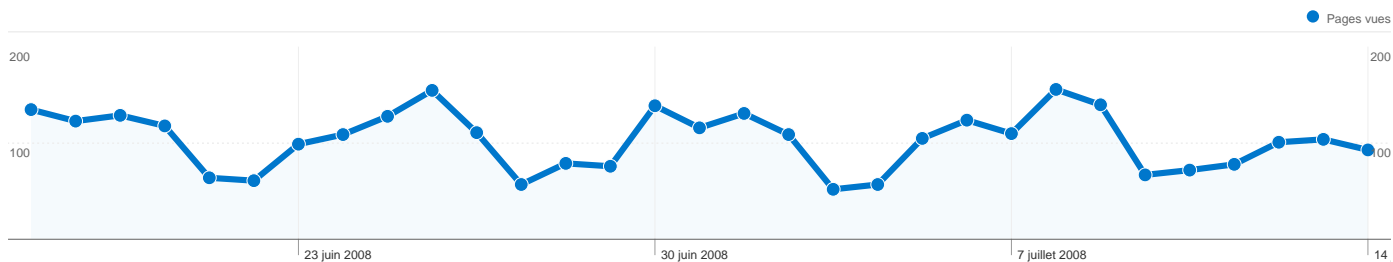

1 639 internautes ont visité ce site.

 **2 061** Visites

 **1 639** Visiteurs uniques absolus

 **3 198** Pages vues

 **1,55** Nombre moyen de pages vues

 **00:02:02** Temps passé sur le site

 **73,31 %** Taux de rebond

Vue d'ensemble des sources de trafic

Comparaison avec : Site

L'ensemble des sources de trafic a généré 2 061 visites au total.

- 9,61 %** Accès directs
- 24,41 %** Sites référents
- 65,99 %** Moteurs de recherche

Principales sources de trafic

Sources	Visites	Visites (en %)	Mots clés	Visites	Visites (en %)
google (organic)	1 328	64,43 %	the cure freakshow	23	1,69 %
blogger.com (referral)	233	11,31 %	ma generation.com	16	1,18 %
(direct) ((none))	198	9,61 %	(content targeting)	13	0,96 %
wikio.fr (referral)	98	4,75 %	chicken tandoori	13	0,96 %
images.google.fr (referral)	74	3,59 %	bo valse avec bachir	12	0,88 %

De 1 à 10 sur 56

Les pages de ce site ont été consultées 3 198 fois au total.

 3 198 Pages vues

 2 322 Consultations uniques

 73,31 % Taux de rebond

Pages les plus consultées

Pages	Pages vues	Pages vues (en %)
/	961	30,05 %
/2008_04_01_archive.html	93	2,91 %
/2008/05/jirai-voir-le-film-vaise-avec-bachir-de.html	83	2,60 %
/2008/06/cure-freakshow-deuxime-single.html	64	2,00 %
/2008/05/panfu-un-monde-virtuel-pour-les-enfants.html	57	1,78 %