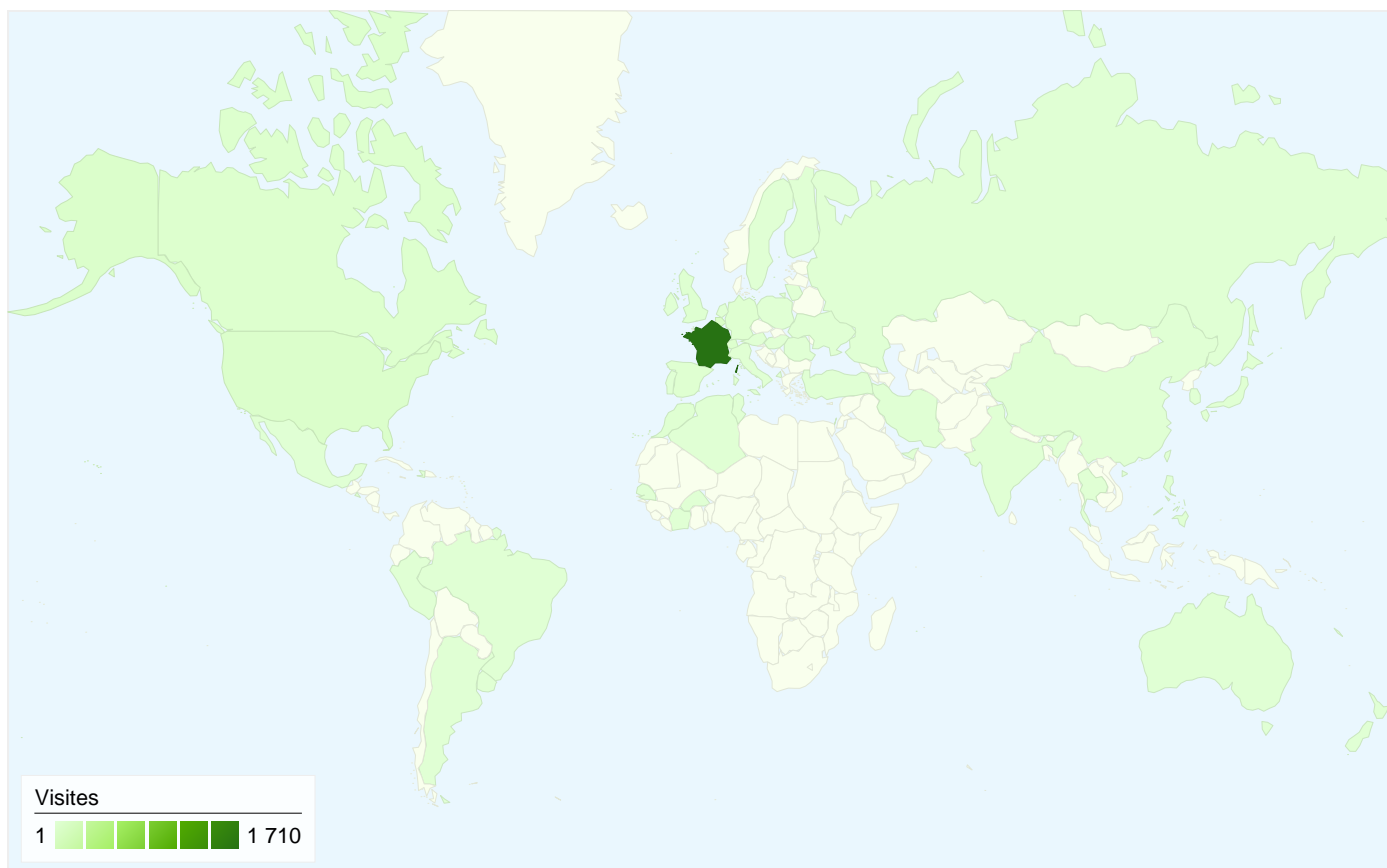

Vue d'ensemble des sources de trafic

Comparaison avec : Site

L'ensemble des sources de trafic a généré 2 061 visites au total.

- 9,61 %** Accès directs
- 24,41 %** Sites référents
- 65,99 %** Moteurs de recherche

Principales sources de trafic

Sources	Visites	Visites (en %)	Mots clés	Visites	Visites (en %)
google (organic)	1 328	64,43 %	the cure freakshow	23	1,69 %
blogger.com (referral)	233	11,31 %	ma generation.com	16	1,18 %
(direct) ((none))	198	9,61 %	(content targeting)	13	0,96 %
wikio.fr (referral)	98	4,75 %	chicken tandoori	13	0,96 %
images.google.fr (referral)	74	3,59 %	bo valse avec bachir	12	0,88 %

2 061 visites, provenant de 56 pays/territoires.

Fréquentation du site

Visites	Pages par visite	Temps moyen sur le site	Nouvelles visites (en %)	Taux de rebond	
2 061 Total du site (en %) : 100,00 %	1,55 Moyenne du site : 1,55 (0,00 %)	00:02:02 Moyenne du site : 00:02:02 (0,00 %)	76,71 % Moyenne du site : 76,71 % (0,00 %)	73,31 % Moyenne du site : 73,31 % (0,00 %)	
Pays/Territoire	Visites	Pages par visite	Temps moyen sur le site	Nouvelles visites (en %)	Taux de rebond
France	1 710	1,60	00:02:22	73,86 %	72,34 %
Belgium	67	1,40	00:00:28	95,52 %	74,63 %
United States	50	1,18	00:00:07	86,00 %	84,00 %
Switzerland	32	1,41	00:00:47	93,75 %	81,25 %
Canada	32	1,34	00:00:06	96,88 %	75,00 %
United Kingdom	21	1,19	00:00:24	95,24 %	80,95 %
Germany	17	1,24	00:00:02	100,00 %	76,47 %
Spain	17	1,18	00:00:07	41,18 %	88,24 %
Morocco	12	1,50	00:00:10	100,00 %	75,00 %
Japan	9	2,11	00:01:42	77,78 %	55,56 %